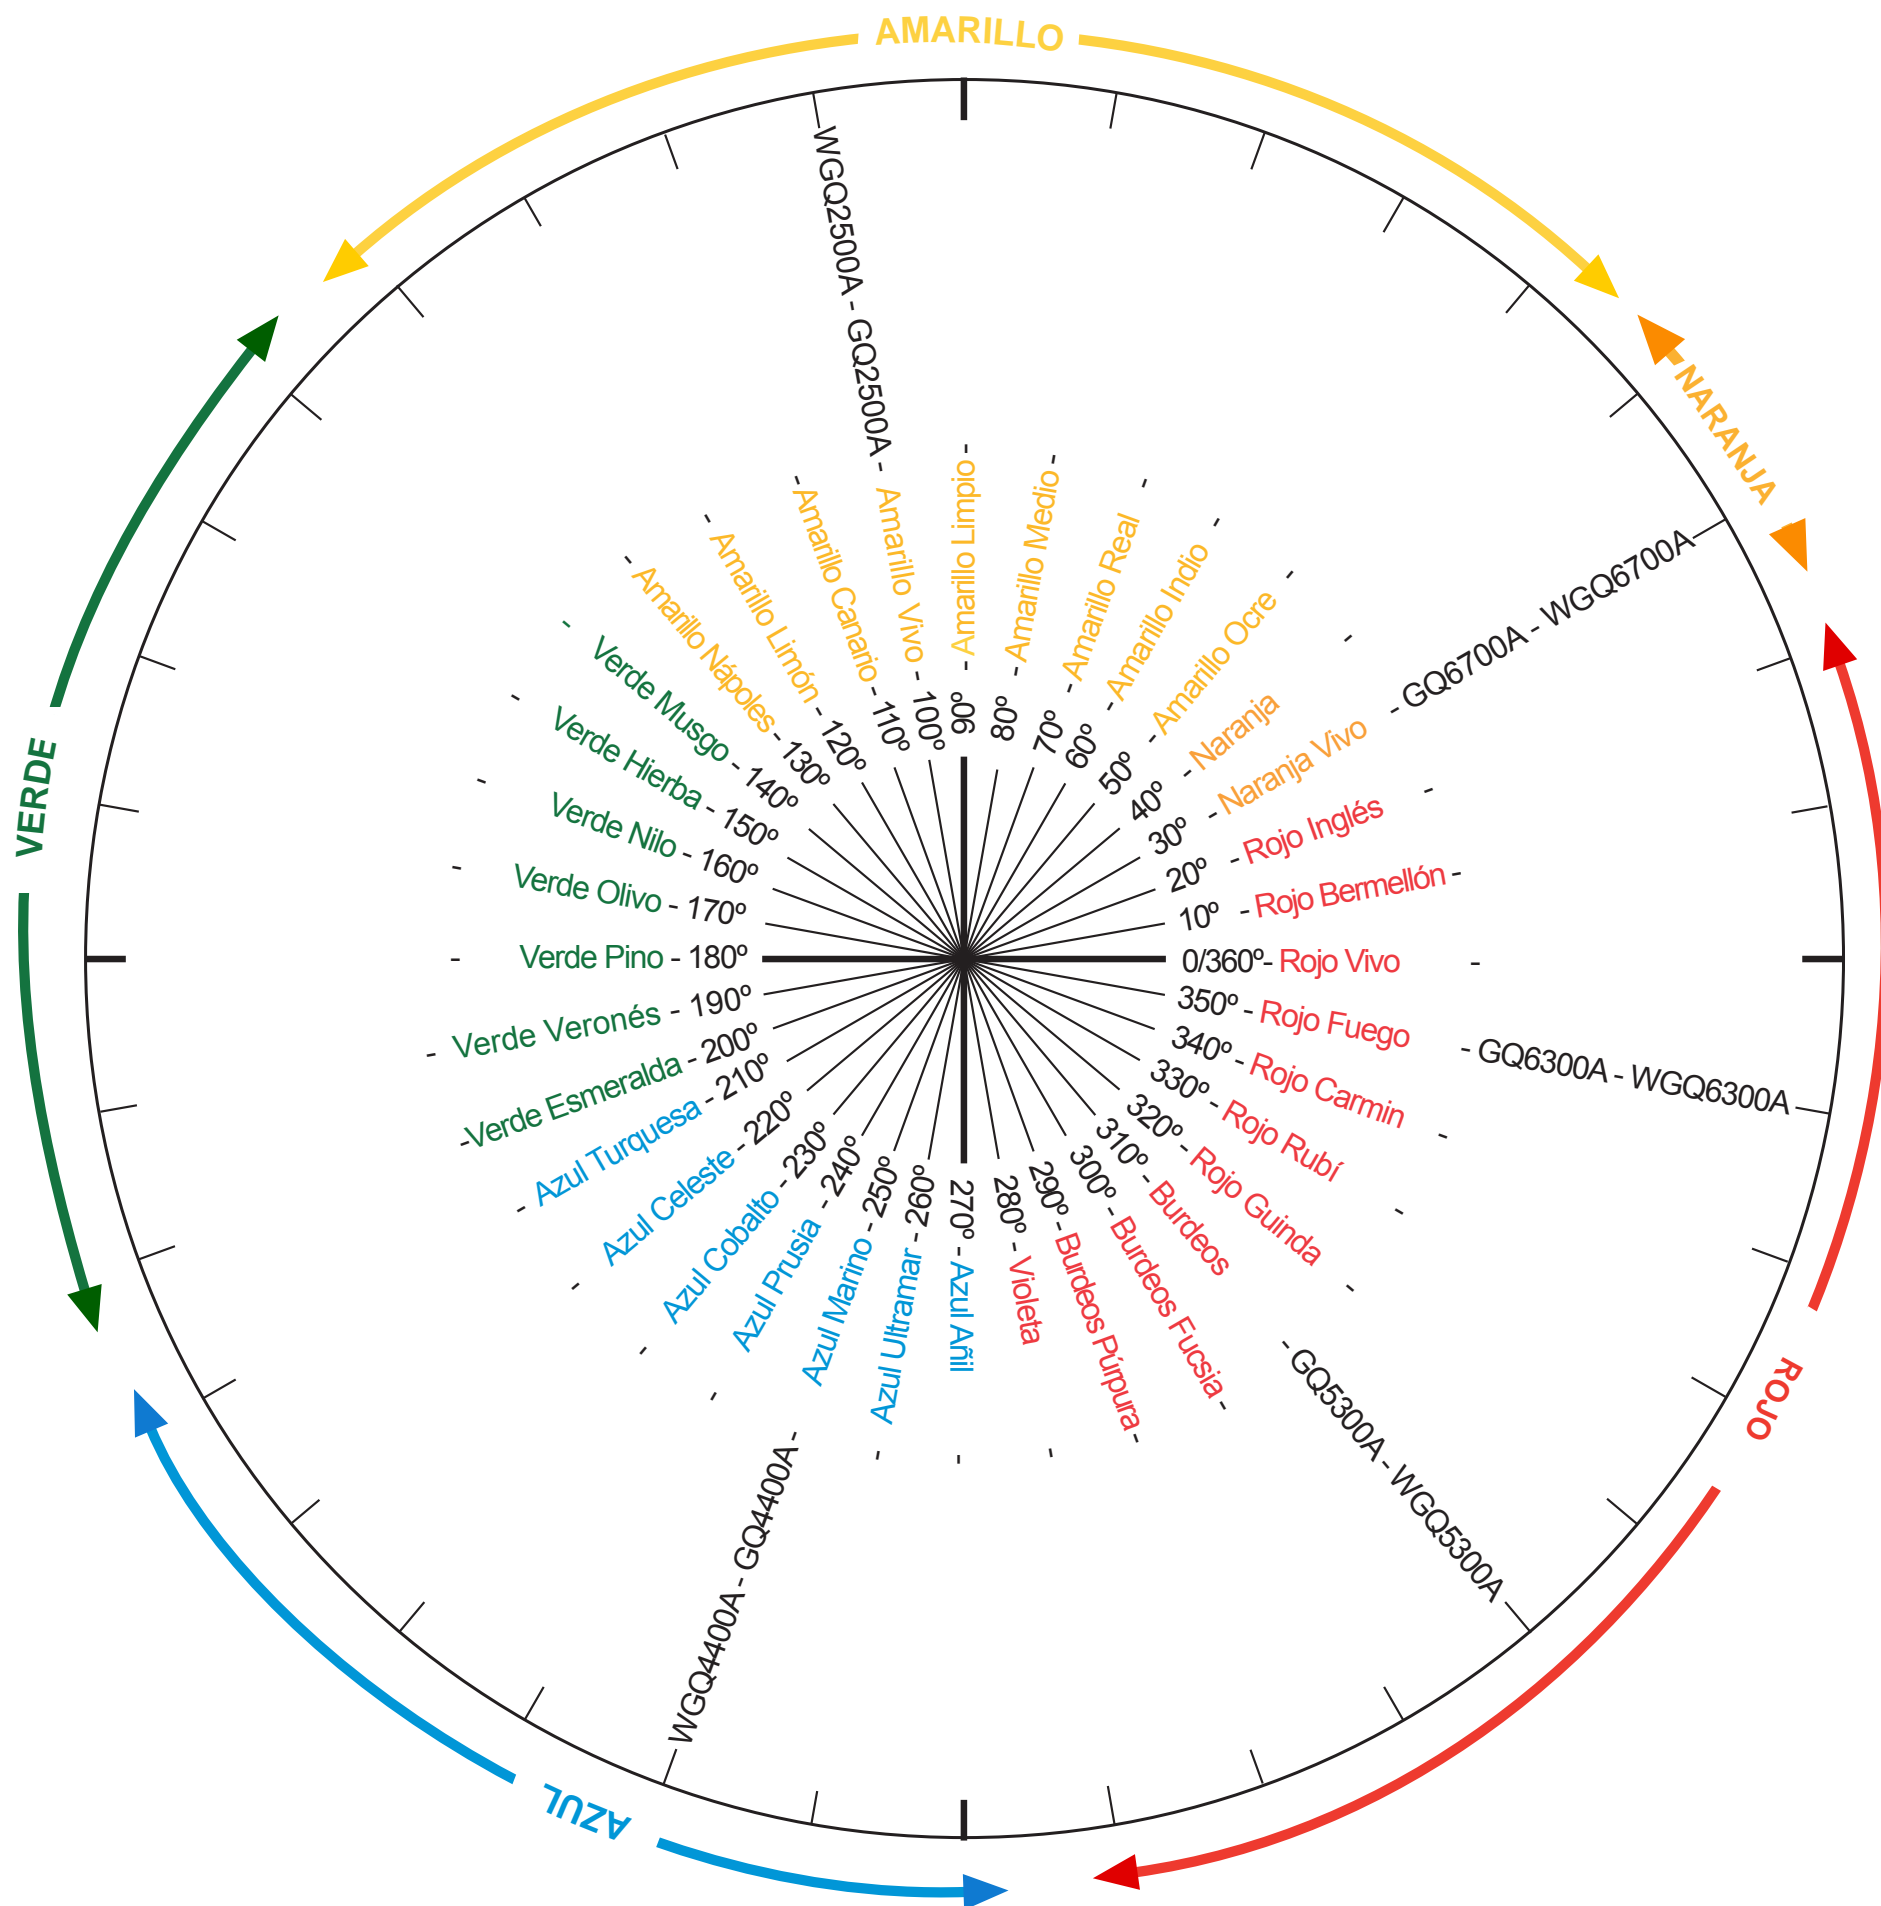

COLORIMETRÍA

Base Agua. Base Disolvente

Tintas

BASE DISOLVENTE	Transparentes Pigmentados	
	TS	TI
TINTAS		

BLANCO	GQ-1000A	NEGRO	GQ-9000A
MARRÓN	7000	METALIZADOS Y EFECTOS 0000	

BASE AGUA	Transparentes Pigmentados	
	WTS	WTI
TINTAS		

BLANCO	WGQ-1000A	NEGRO	WGQ-9000A
MARRÓN	7000	METALIZADOS Y EFECTOS 0000	